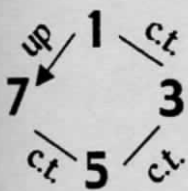

Chord Family: 7th
Voicing Type: Drop 3

Cycle: 3

Scale: C major

Cmaj7 Em7 G7 Bm7(b5) Dm7 Fmaj7 Am7

**Intervallic
Voice-Leading**

5 — c.t.
 3 — c.t.
 7 — c.t.
 1 → 2nd

—	G—	G—	G →	A—	A—	A—	A →
• —	E—	E →	F—	F—	F—	F →	G—
• →	B—	B—	B—	B →	C—	C—	C—
—	C →	D—	D—	D—	D →	E—	E—

**Functional
Voice-Leading**

5 — 3
 3 — 1
 7 — 5
 1 → 7

→	B—	B—	B—	B →	C—	C—	C—
—	G—	G—	G →	A—	A—	A—	A →
—	C →	D—	D—	D—	D →	E—	E—
—	E—	E →	F—	F—	F—	F →	G—
—	C →	D—	D—	D—	D →	E—	E—
→	B—	B—	B—	B →	C—	C—	C—
—	E—	E →	F—	F—	F—	F →	G—
—	G—	G—	G →	A—	A—	A—	A →